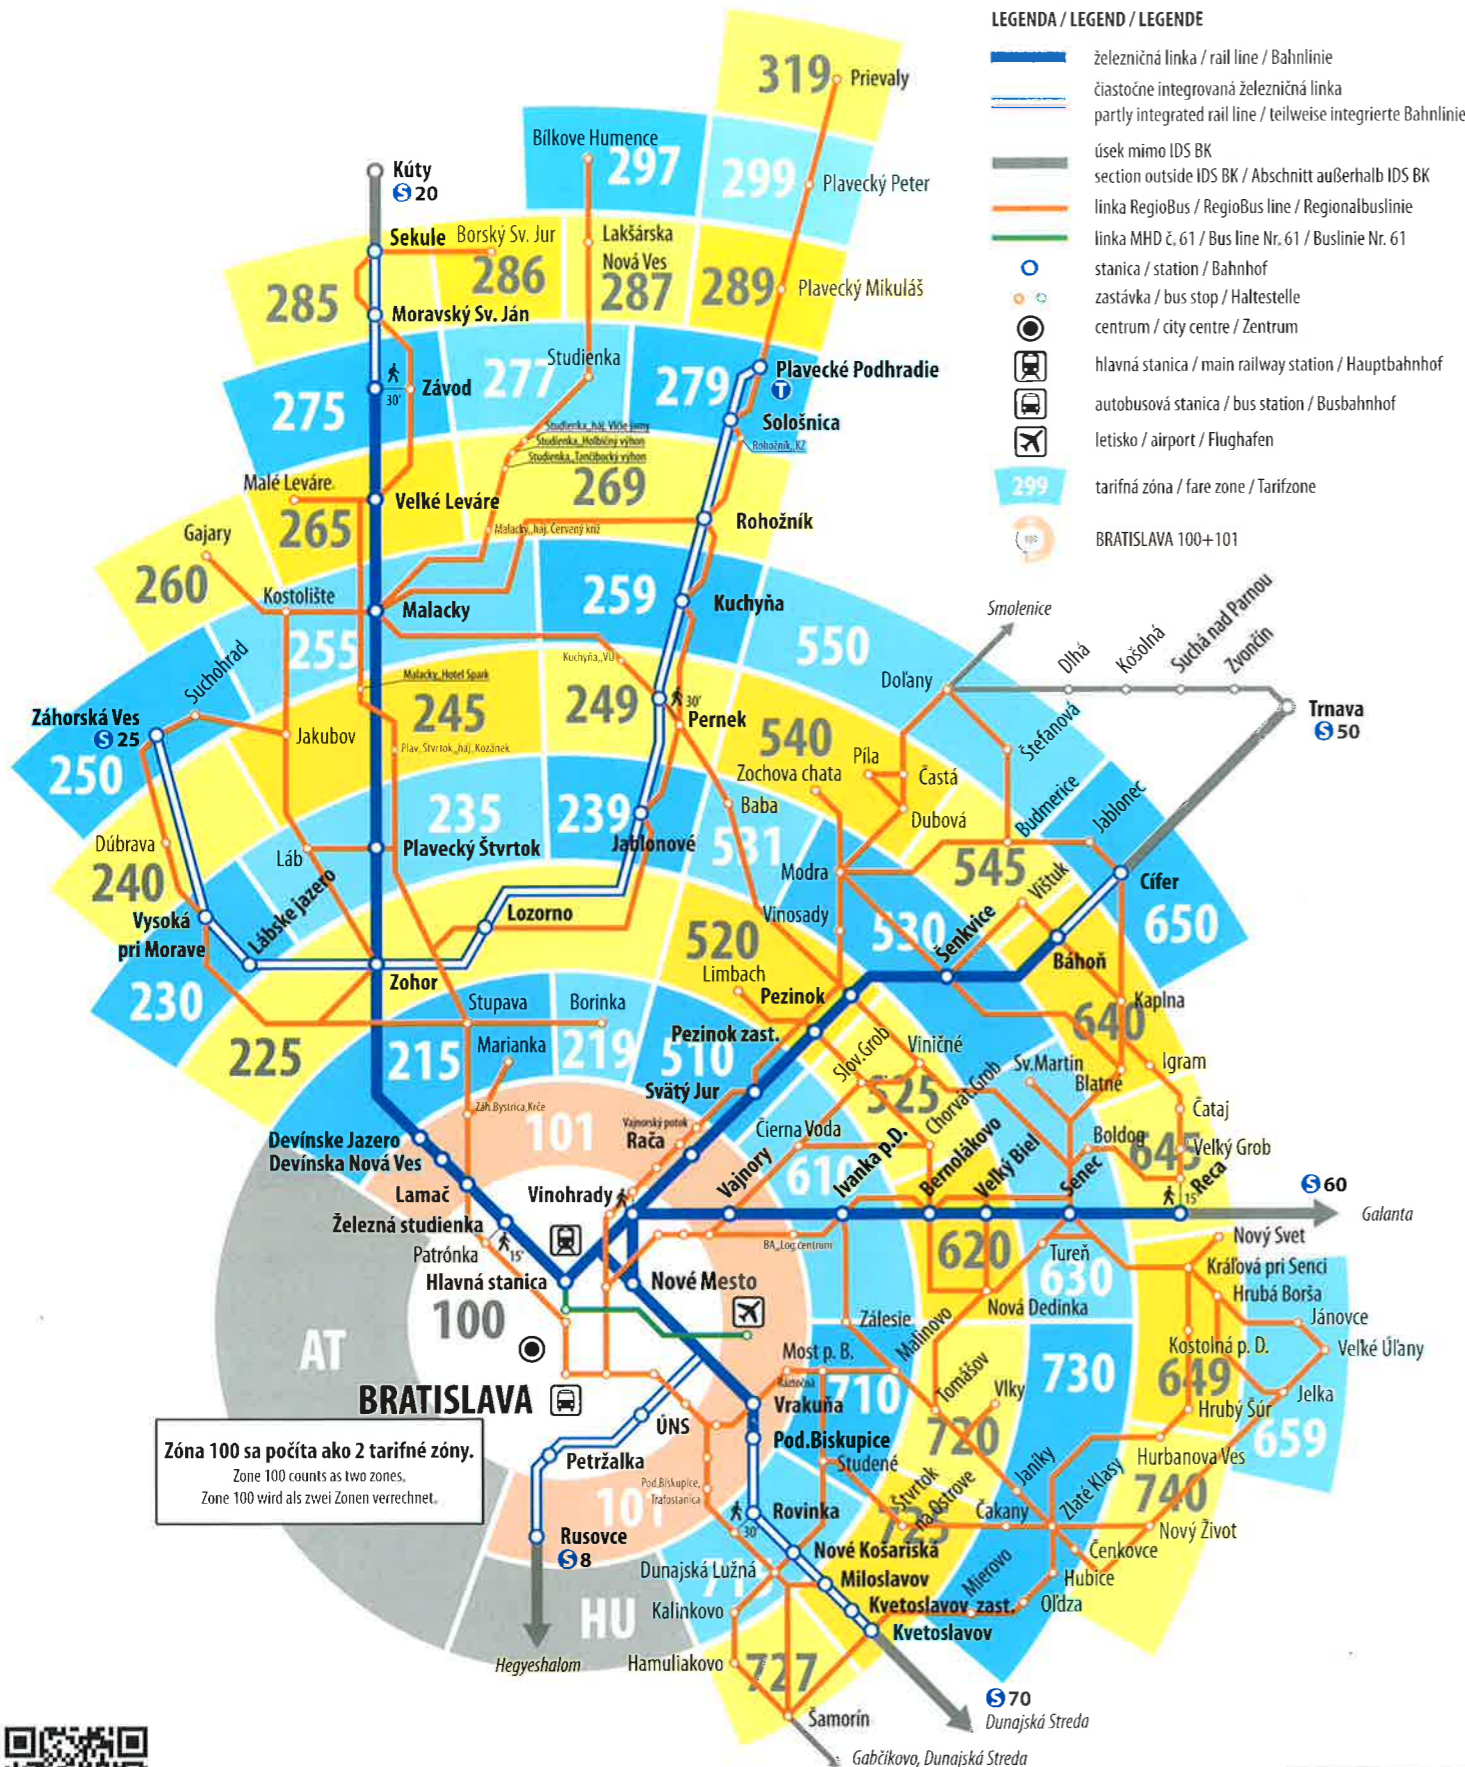

Bratislavčanom nová vlaková linka prinesie rýchlejšie spojenie verejnou dopravou z okrajových častí mesta do centra s jedným cestovným lístkom. Vyhnú sa tak každodenným kolónam, ktoré sa tvoria na vstupoch do Bratislavy.

www.bid.sk

TARIFNÉ ZÓNY A CESTOVNÉ LÍSTKY / FARE ZONES & TICKETS / TARIFZONENPLAN UND TICKETS

platí od / valid from / gültig ab: **01.11.2015**
aktualizované k 01.04.2018 (linka S70)

Cestovné lístky na 1 cestu

Single Tickets / Einzeltickets

platnosť / validity / Gültigkeit	základný / basic / vollpreis	zľavnený / reduced / ermäßigt	základný / basic / vollpreis	zľavnený / reduced / ermäßigt
2 regio alebo 100+101 15'	0,70 €	0,35 €	0,63 €	0,32 €
2 regio alebo 100+101 30'	0,90 €	0,45 €	0,81 €	0,41 €
3* 60'	1,20 €	0,60 €	1,08 €	0,54 €
4* 60'	1,50 €	0,75 €	1,35 €	0,68 €
5* 90'	1,80 €	0,90 €	1,62 €	0,81 €
6* 90'	2,10 €	1,05 €	1,89 €	0,95 €
7* 120'	2,30 €	1,15 €	2,07 €	1,04 €
8* 120'	2,50 €	1,25 €	2,25 €	1,13 €
9* 150'	2,80 €	1,40 €	2,52 €	1,26 €
10* 150'	3,10 €	1,55 €	2,79 €	1,40 €
sietový / all zones / alle Zonen 180'	3,60 €	1,80 €	3,24 €	1,62 €
Karnet	6,60 €	3,30 €	dovozné: batoh, pes, bicykel / luggage, dog, bike / Gepäck, Hund, Fahrrad	

* Zóna 100 sa počíta ako 2 tarifné zóny. / Zone 100 counts as two zones. / Zone 100 wird als zwei Zonen verrechnet.

Denné cestovné lístky

Day Tickets / Tagestickets

platnosť / validity / Gültigkeit	základný / basic / vollpreis	zľavnený / reduced / ermäßigt	základný / basic / vollpreis	zľavnený / reduced / ermäßigt
100+101 24h	3,50 €	1,75 €	3,15 €	1,58 €
sietový / all zones / alle Zonen 24h	6,90 €	3,45 €	6,21 €	3,11 €
100+101 72h	8,00 €	4,00 €	7,20 €	3,60 €
100+101 168h	11,40 €	5,70 €		